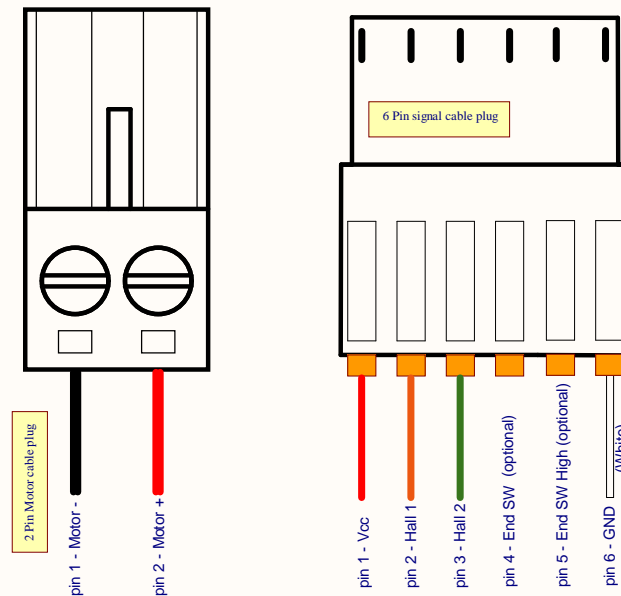

Motor Cable Color Connection Diagram

Motor SM4 - TIV25F_R4

Motor - side connection

Micro-F TIV36F_R4 positioner

Title		
TIV25F to TIV36F connction		
Size	Number	Revision
A3		
Date:	11.24.2023	Sheet of
File:	C:\Users\...Cable_Connection_Motor_M2...TIV25F_to_TIV36F_only.Sch.Doc	