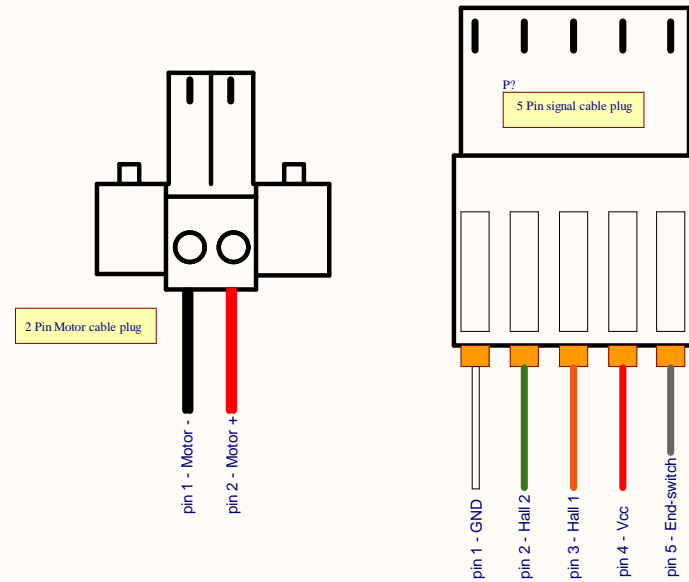

Motor Cable Color Connection Diagram

Motor SM4 - TIV25F_R4

Motor - side connection

Micro-F TIV36F_R4 positioner

Title		
TIV25F to TIV36F connction		
Size	Number	Revision
A3		
Date:	11.24.2023	Sheet of
File:	C:\Users\...Cable_Connection_Motor_M2...TIV25F_to_TIV36F_only.Sch.Doc	